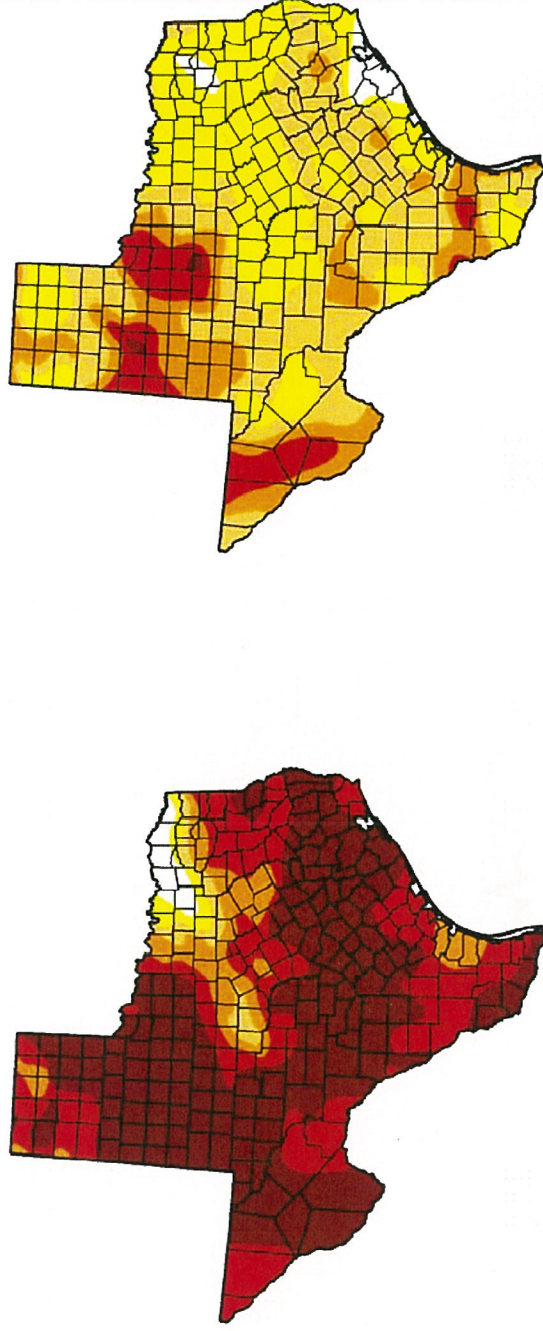

- [Drought Monitor](#)
- [Forecasts](#)
- [What's New](#)
- [Current Conditions](#)
- [About Us](#)
- [Archive](#)
- [Contact Us](#)
- [Links](#)

Drought Monitor Archives

- [Maps](#)
- [Tables](#)
- [Animations](#)
- [1999 Archive](#)
- [GIS Data](#)

Texas

June 7, 2011

June 5, 2012

Week	Nothing	D0-D4	D1-D4	D2-D4	D3-D4	D4
June 7, 2011	1.97	98.03	96.53	94.05	85.41	57.83
June 5, 2012	2.45	97.55	65.58	26.86	9.24	0.38